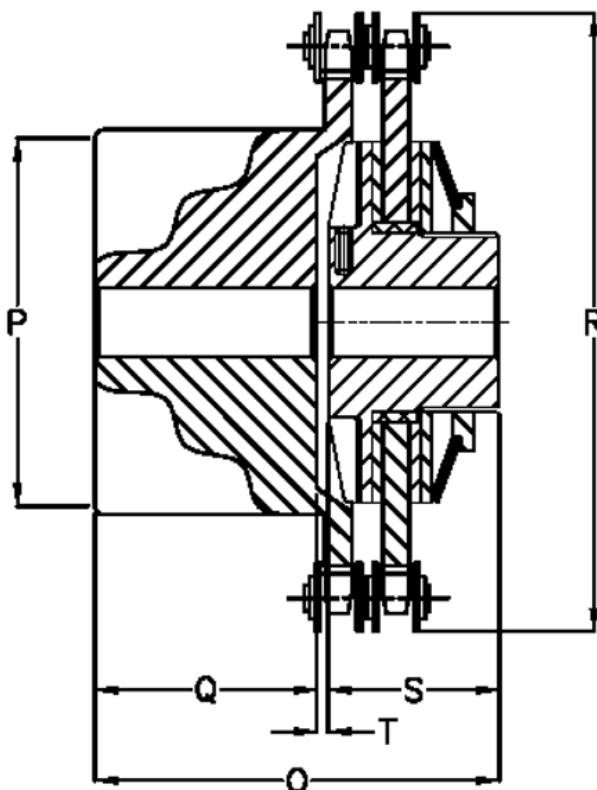

Varenummer: 4600707
Beskrivelse: Securex skridnav C 70/65

Mål

Antal fjeder	= 1
Max moment Nm	= 70
Max parallelforskydning	= 0.25
Max vinkelforskydning	= 30
O	= 85.0
P	= 70
Q	= 32.0
R	= 106.2

S = 50
T = 3.0